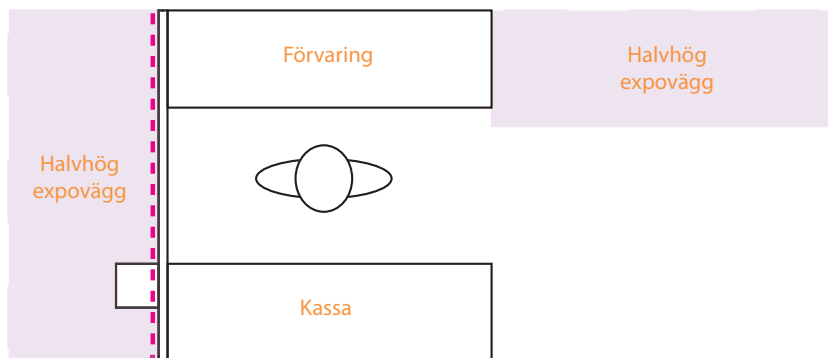

ANNELIE RASK
inredningsdesigner

+46 (0)70 929 99 75

annelle@raskinterior.se

www.raskinterior.se

Handelns Hus

Övre plan

ANNELIE RASK
inredningsdesigner

+46 (0)70 929 99 75