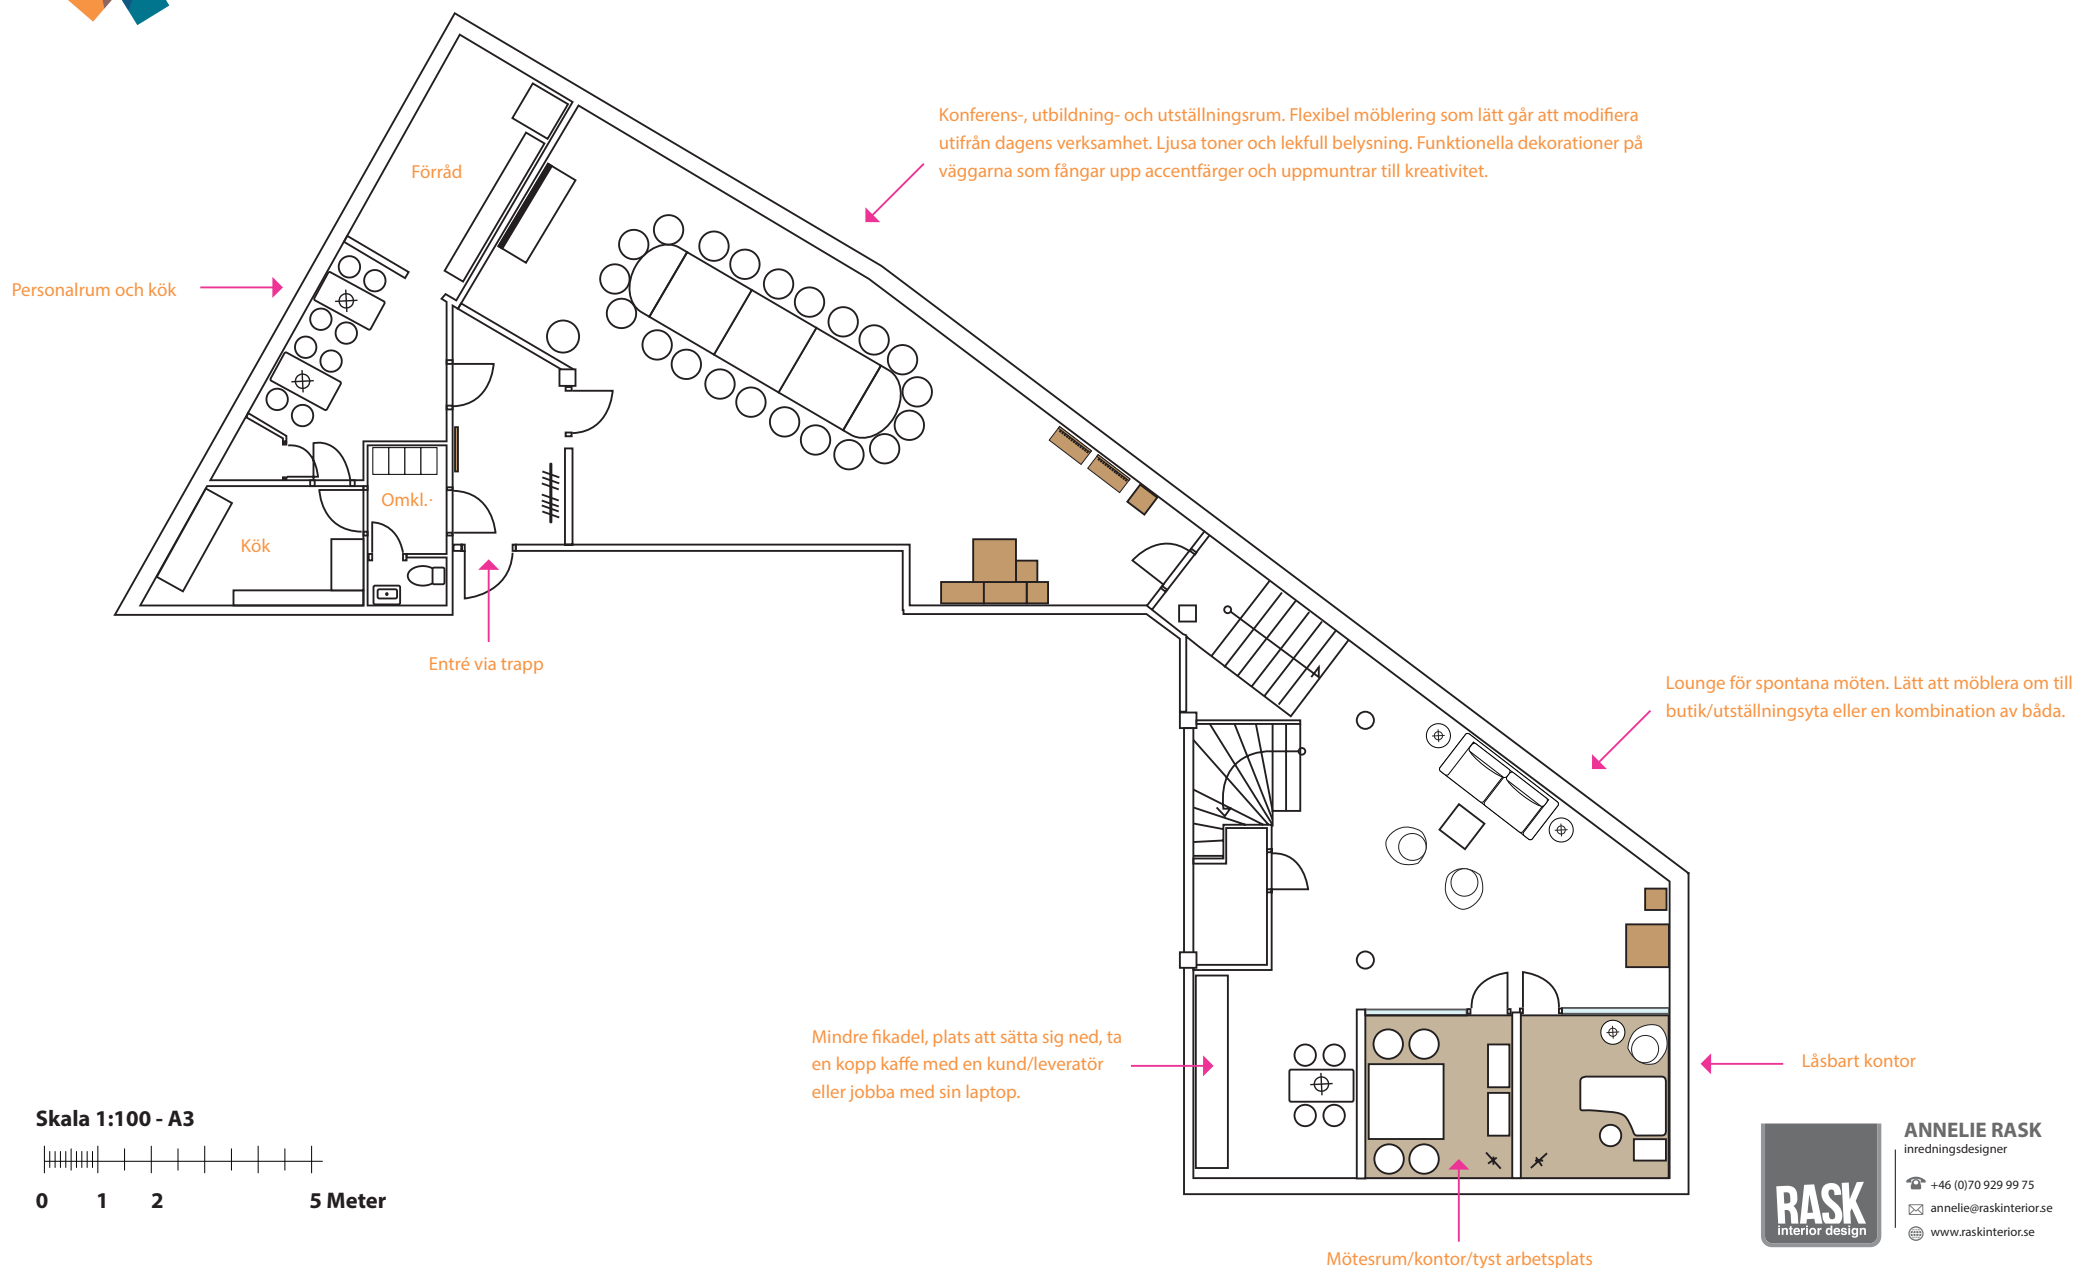

Handelns Hus

Nedre plan – möblering

ANNELIE RASK
inredningsdesigner

+46 (0)70 929 99 75

annelie@raskinterior.se

www.raskinterior.se