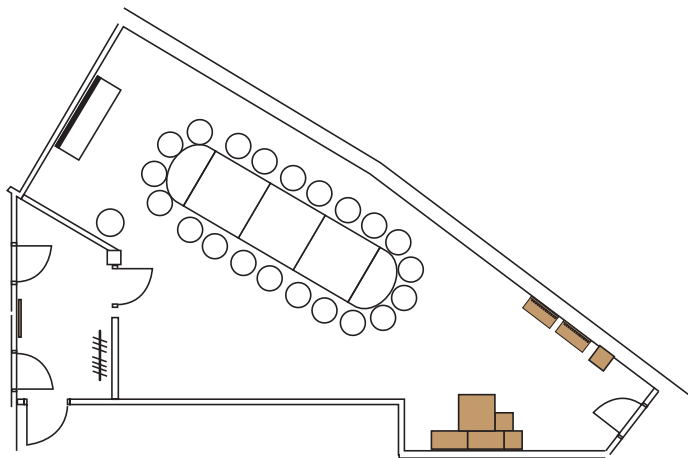

Boxarna används efter
tycke och smak – endast
fantasin sätter gränser.

Platsbyggd bänk längs med fönster.
Möjlighet att hänga produkter från
trossen i taket.

Boxarna kombineras även
med hänganordningar på
ett bra sätt.

Handels Hus Övre plan

Ytan kan delas upp i olika områden där golvytor kan nyttjas med boxar i olika storlekar. Samtliga får en yta som också exponeras ut mot gatan. Gemensam kassa och ytor för samexponering. Platsbyggd bänk längs med hela fönstret. Möjlighet att exponera på bänken och ställa en box ovanpå för att få höjd. Det finns även utrymme för sittplatser.

Handelns Hus

Nedre plan – möblering

ANNELIE RASK
inredningsdesigner

+46 (0)70 929 99 75

annelie@raskinterior.se

www.raskinterior.se

Handels Hus

Möbleringsförslag för nedre plan