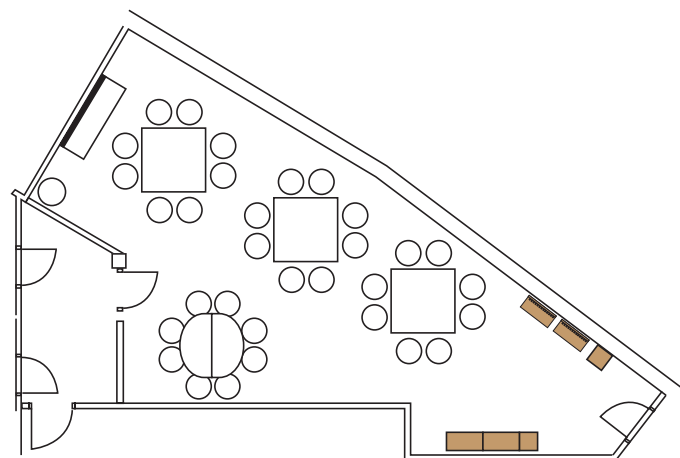

Boxarna används efter
tycke och smak – endast
fantasin sätter gränser.

Platsbyggd bänk längs med fönster.
Möjlighet att hänga produkter från
trossen i taket.

Boxarna kombineras även
med hänganordningar på
ett bra sätt.

Handels Hus Övre plan

Ytan kan delas upp i olika områden där golvytor kan nyttjas med boxar i olika storlekar. Samtliga får en yta som också exponeras ut mot gatan. Gemensam kassa och ytor för samexponering. Platsbyggd bänk längs med hela fönstret. Möjlighet att exponera på bänken och ställa en box ovanpå för att få höjd. Det finns även utrymme för sittplatser.

Handelns Hus

Nedre plan – möblering

ANNELIE RASK
inredningsdesigner

+46 (0)70 929 99 75

annelie@raskinterior.se

www.raskinterior.se

Handels Hus

Möbleringsförslag för nedre plan