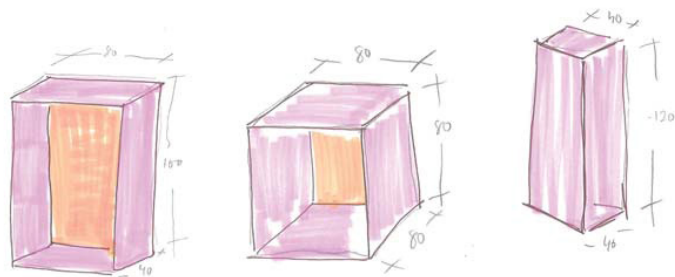

Handelns Hus

Skisser – inredning till butik

Boxar i klarlackad plywood.
En sida öppnas, boxen
placeras efter behov.