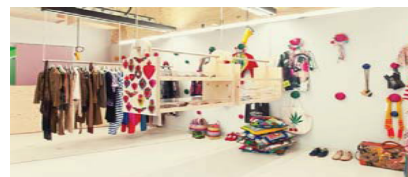

Tillfällig kreativ lösning