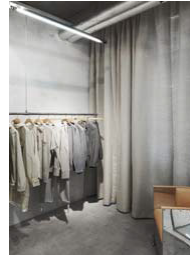

Pop-up store