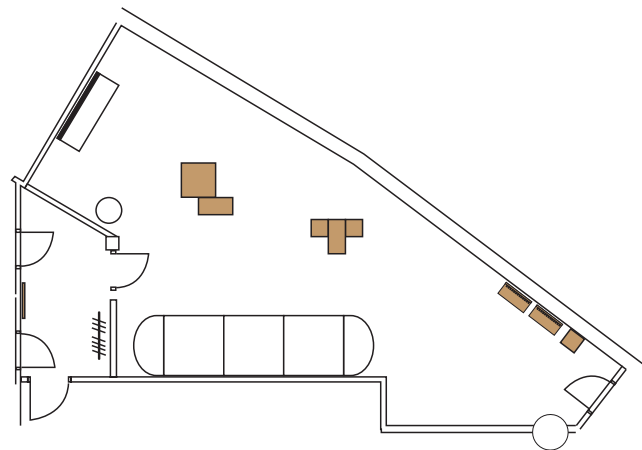

Boxarna används efter
tycke och smak – endast
fantasin sätter gränser.

Platsbyggd bänk längs med fönster.
Möjlighet att hänga produkter från
trossen i taket.

Boxarna kombineras även
med hänganordningar på
ett bra sätt.

Handels Hus Övre plan

Ytan kan delas upp i olika områden där golvytor kan nyttjas med boxar i olika storlekar. Samtliga får en yta som också exponeras ut mot gatan. Gemensam kassa och ytor för samexponering. Platsbyggd bänk längs med hela fönstret. Möjlighet att exponera på bänken och ställa en box ovanpå för att få höjd. Det finns även utrymme för sittplatser.

Handelns Hus

Nedre plan – möblering

ANNELIE RASK
inredningsdesigner

+46 (0)70 929 99 75

annelie@raskinterior.se

www.raskinterior.se

Handels Hus

Möbleringsförslag för nedre plan