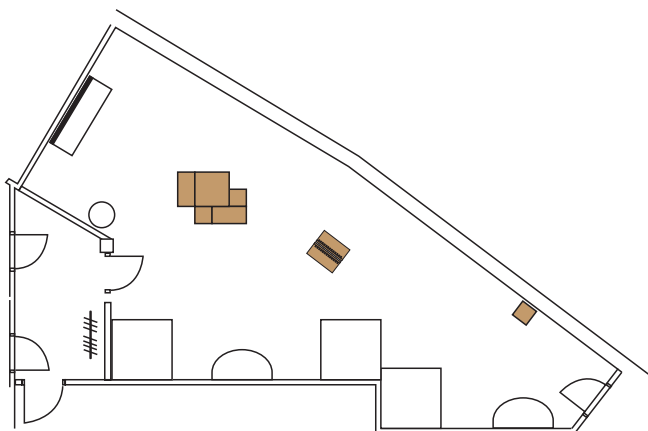

Boxarna används efter
tycke och smak – endast
fantasin sätter gränser.

Platsbyggd bänk längs med fönster.
Möjlighet att hänga produkter från
trossen i taket.

Boxarna kombineras även
med hänganordningar på
ett bra sätt.

Handels Hus Övre plan

Ytan kan delas upp i olika områden där golvytor kan nyttjas med boxar i olika storlekar. Samtliga får en yta som också exponeras ut mot gatan. Gemensam kassa och ytor för samexponering. Platsbyggd bänk längs med hela fönstret. Möjlighet att exponera på bänken och ställa en box ovanpå för att få höjd. Det finns även utrymme för sittplatser.

Handelns Hus

Nedre plan – möblering

ANNELIE RASK
inredningsdesigner

+46 (0)70 929 99 75

annelie@raskinterior.se

www.raskinterior.se

Handels Hus

Möbleringsförslag för nedre plan